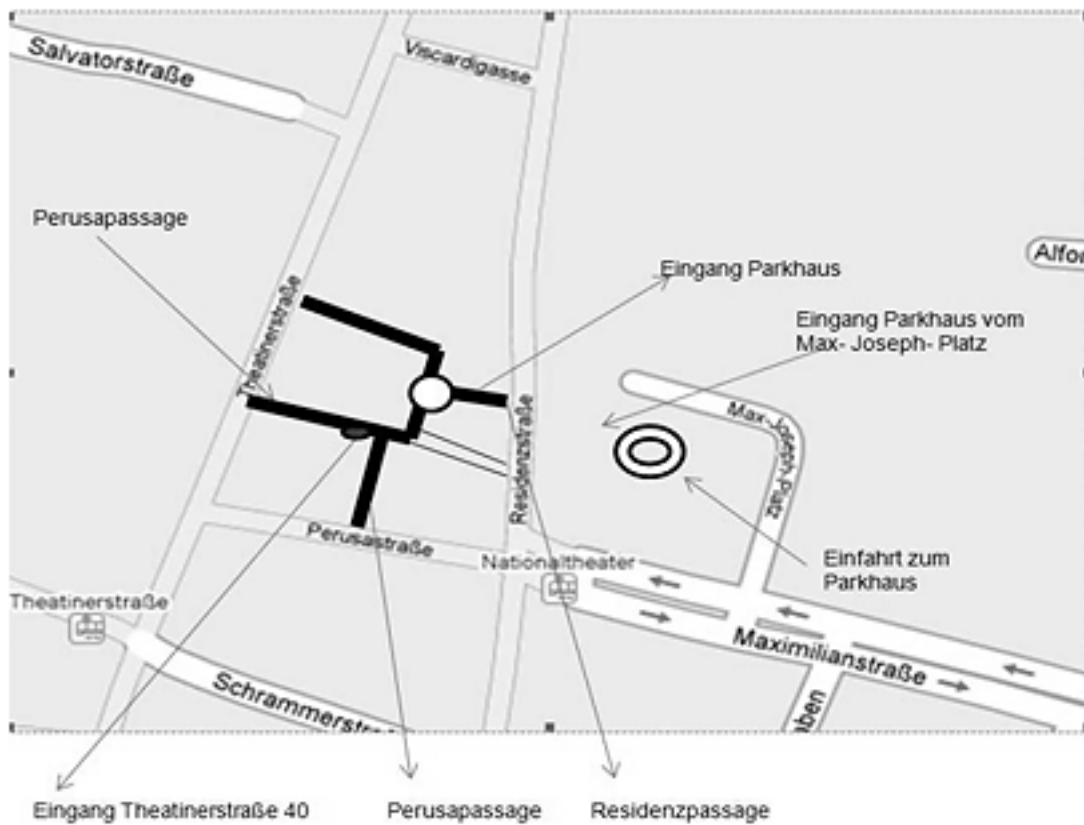

22.12.2008

Ihr Weg zu uns nach München

Anreise mit dem Auto:

Sie finden uns direkt in der Innenstadt, in der Theatinerstraße 40, nahe der Maximilianstraße. Ausreichend Parkmöglichkeiten sind im Parkhaus an der Oper, am Max-Joseph-Platz, vorhanden.

Anreise mit der Bahn:

Vom Hauptbahnhof bringt Sie das Taxi, je nach Tageszeit, in circa 10 Minuten zu uns. Alternativ nehmen Sie die S-Bahn bis zum Marienplatz oder die U-Bahn, U 4 oder U 5, bis zum Odeonsplatz.

Anreise mit dem Flugzeug:

Sie fahren vom Flughafen München mit dem Taxi und sind, je nach Tageszeit, in circa 50 Minuten am Ziel.

Oder Sie fahren mit der S 8 oder S 1 Richtung Innenstadt und sind in circa 40 bis 50 Minuten am Marienplatz.

PERUSA ANFAHRTS-BESCHREIBUNG

... und in jedem Fall:

Unabhängig davon, wo Sie sich befinden, lotsen wir Sie gern bis zu uns.

Rufen Sie uns einfach an unter: [089-2 38 87 89-0](tel:089-2388789-0).